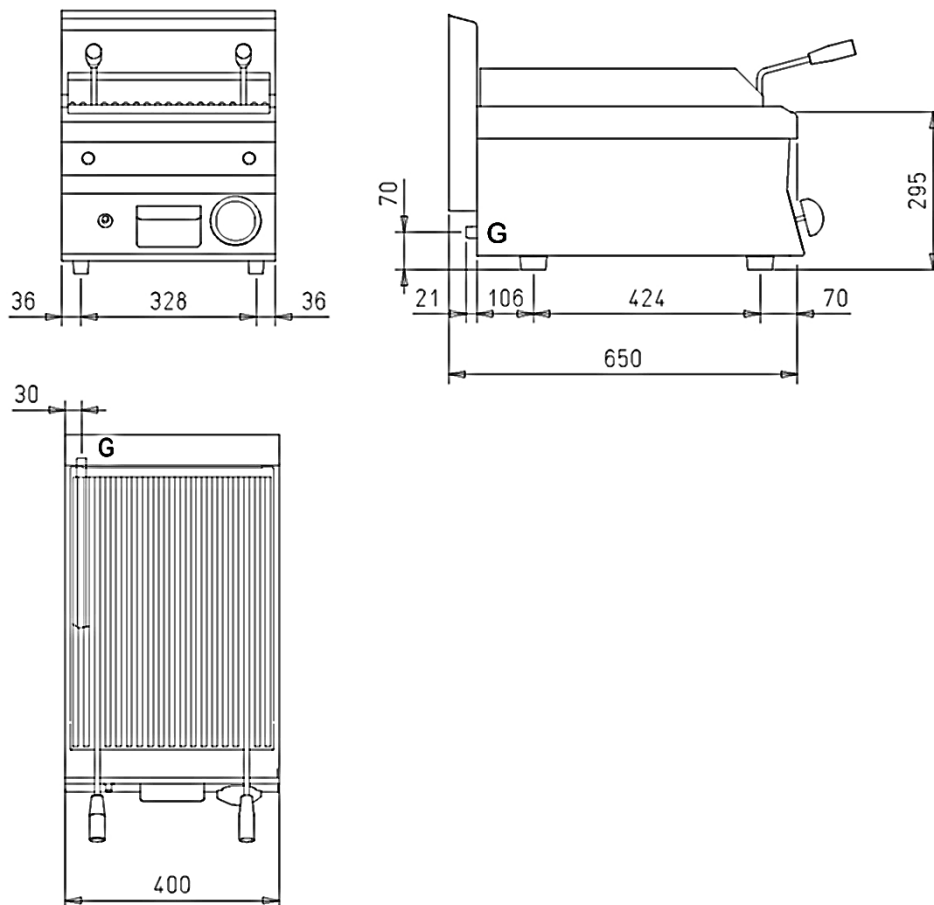

WERY 600 Grillserie

Installationsritning PLG64

Symbolförklaring för installationsritning

E = Elanslutning
G = Gasanslutning
KV= Kallvattenanslutning
VV= Varmvattenanslutning
A = Avlopp

OBSERVERA!

Rätt till tekniska ändringar förbehålles
Alla anslutningar skall förses med avstängningsanordning nära enheten
Jordfelsbrytare **får inte användas** på fast installerad utrustning.
Kabel av kvalitet **RQQ / H05Z1Z1-F** rekommenderas
Installation skall utföras av behörig yrkesman
Läs manualen före installation och driftstart
Denna information gäller endast utrustning marknadsförd av Maskinkonstruktioner AB