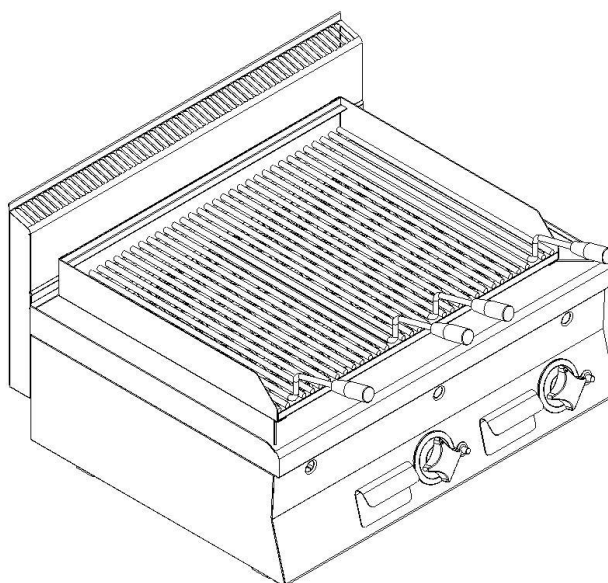

Effektiv och snabb

Wery lavastensgrill PLG68 har en aktiv stekyta på 76 x 55 cm. Grillen har hög effekt och värms upp till arbetstemperatur mycket snabbt. Lämplig för grillning av skivor och filéer av kött, fisk och fågel. Även hamburgare och skaldjur kan tillagas på grillen. Lämplig för gatukök och restauranger.

Lång livslängd

Wery lavastensgrill har grillgaller i stål samt topp, front, sidor, brännare och lavastensgaller i rostfritt stål, vilket borgar för lång livslängd. CE-godkänd för gasol, naturgas samt stadsgas. Levereras med utförlig svensk bruksanvisning.

Placering och säkerhet

Enheten bör placeras på Wery stativ/underskåp/kylbänk men kan även placeras på annan bänk/kylbänk då den är utrustad med gummifötter. Endast ett lager lavasten får användas på grillen. Enheten är utrustad med en skorsten placerad på apparatens rygg. Lavastensgrillen får ej placeras i närheten av brännbara material.

Tillbehör: grillgaller U-profil, hopkopplingslist

Tekniska specifikationer

Effekt: 14 kW
Anslutning el:
Rek. säkring:
Rek. anslutningskabel:
Anslutning gas: 1/2"
CE-kategori: III1ab2H3B/P
Anslutning V/A:
Dimension BxDxH: 800x650x295 mm
Vikt bto/nto: --/73 kg

Art. Nr: 1242.4508