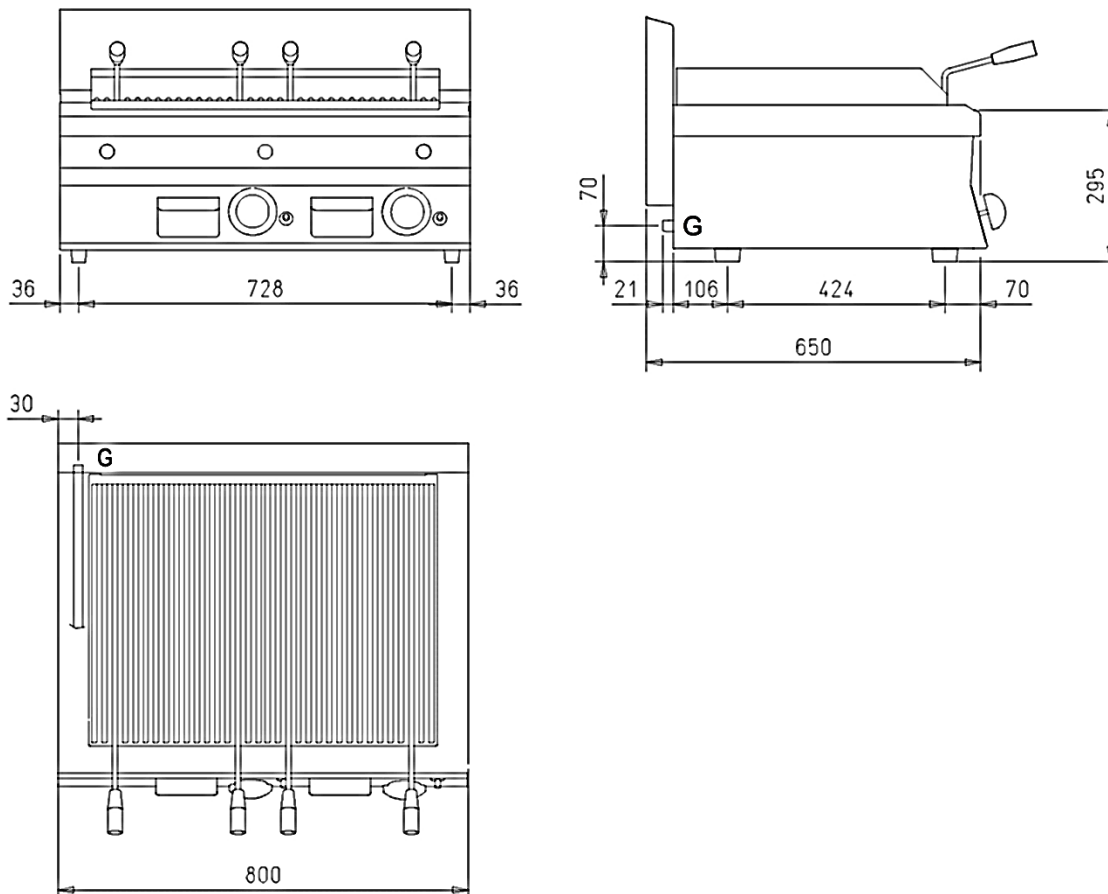

WERY 600 Grillserie

Installationsritning PLG68

Symbolförklaring för installationsritning

E = Elanslutning
G = Gasanslutning
KV= Kallvattenanslutning
VV= Varmvattenanslutning
A = Avlopp

OBSERVERA!

Rätt till tekniska ändringar förbehålles
Alla anslutningar skall förses med avstängningsanordning nära enheten
Jordfelsbrytare **får inte användas** på fast installerad utrustning.
Kabel av kvalitet **RQQ / H05Z1Z1-F** rekommenderas
Installation skall utföras av behörig yrkesman
Läs manualen före installation och driftstart
Denna information gäller endast utrustning marknadsförd av Maskinkonstruktioner AB