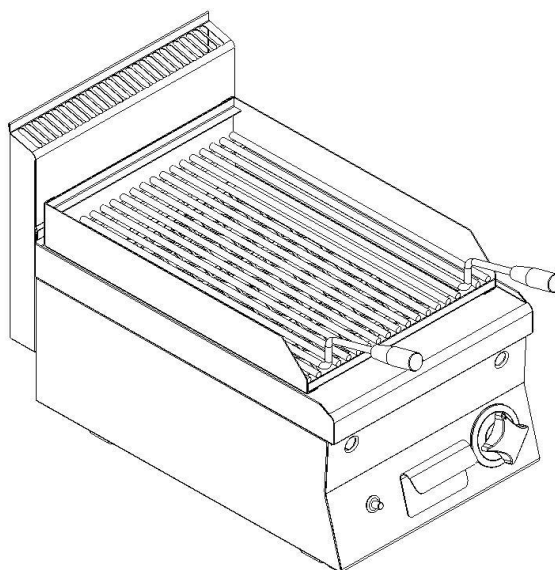

Effektiv och snabb

Wery lavastensgrill PLG64 har en aktiv stekyta på 38 x 55 cm. Grillen har hög effekt och värms upp till arbetstemperatur mycket snabbt. Lämplig för grillning av skivor och filéer av kött, fisk och fågel. Även hamburgare och skaldjur kan tillagas på grillen. Lämplig för gatukök och mindre restauranger.

Lång livslängd

Wery lavastensgrill har grillgaller i stål samt topp, front, sidor, brännare och lavastensgaller i rostfritt stål, vilket borgar för lång livslängd. CE-godkänd för gasol, naturgas samt stadsgas. Levereras med utförlig svensk bruksanvisning.

Placering och säkerhet

Enheten bör placeras på Wery stativ/ underskåp/kylbänk men kan även placeras på annan bänk/kylbänk då den är utrustad med gummifötter. Endast ett lager lavasten får användas på grillen. Enheten är utrustad med en skorsten placerad på apparatens rygg. Lavastensgrillen får ej placeras i närheten av brännbara material.

Tillbehör: grillgaller U-profil, hopkopplingslist

Tekniska specifikationer

Effekt: 7 kW
Anslutning el:
Rek. säkring:
Rek. anslutningskabel:
Anslutning gas: 1/2"
CE-kategori: III1ab2H3B/P
Anslutning V/A:
Dimension BxDxH: 400x650x295 mm
Vikt bto/nto: --/44 kg

Art. Nr: 1242.4504